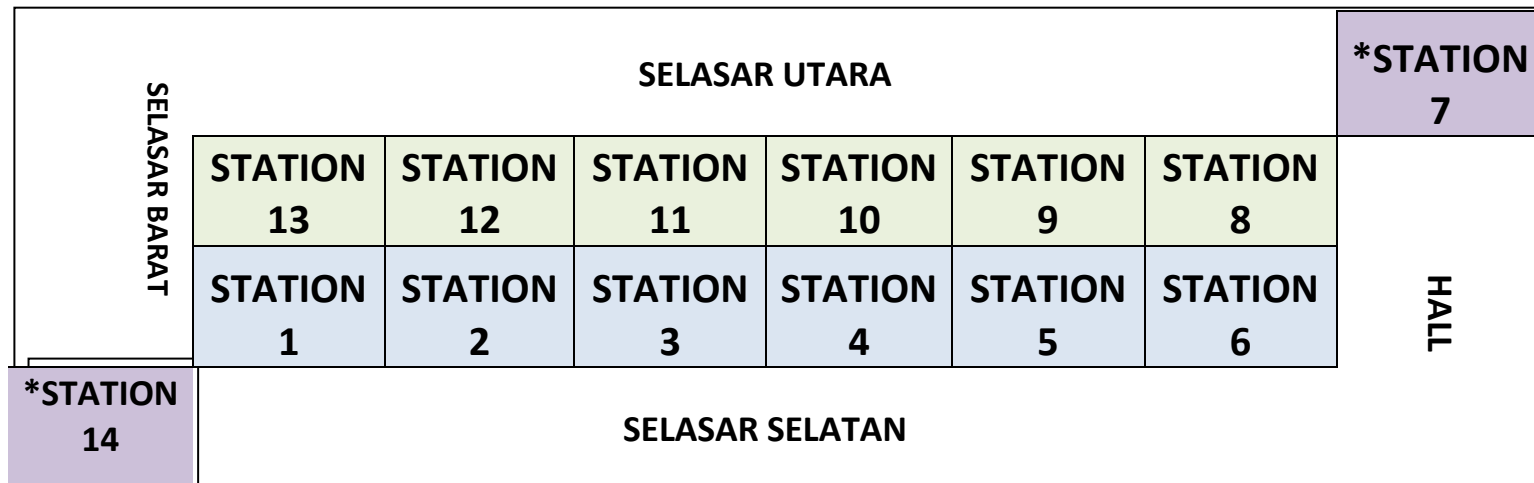

**DENAH LOKASI A OSCE UKDI LOKASI
GEDUNG A LANTAI 3 FK UNS**

* STATION 7 DAN 14 MERUPAKAN STATION ISTIRAHAT

DENAH LOKASI B OSCE UKDI FK UNS

GEDUNG A LT3 FK UNS

*STATION 7 DAN 14 MERUPAKAN STATION ISTIRAHAT