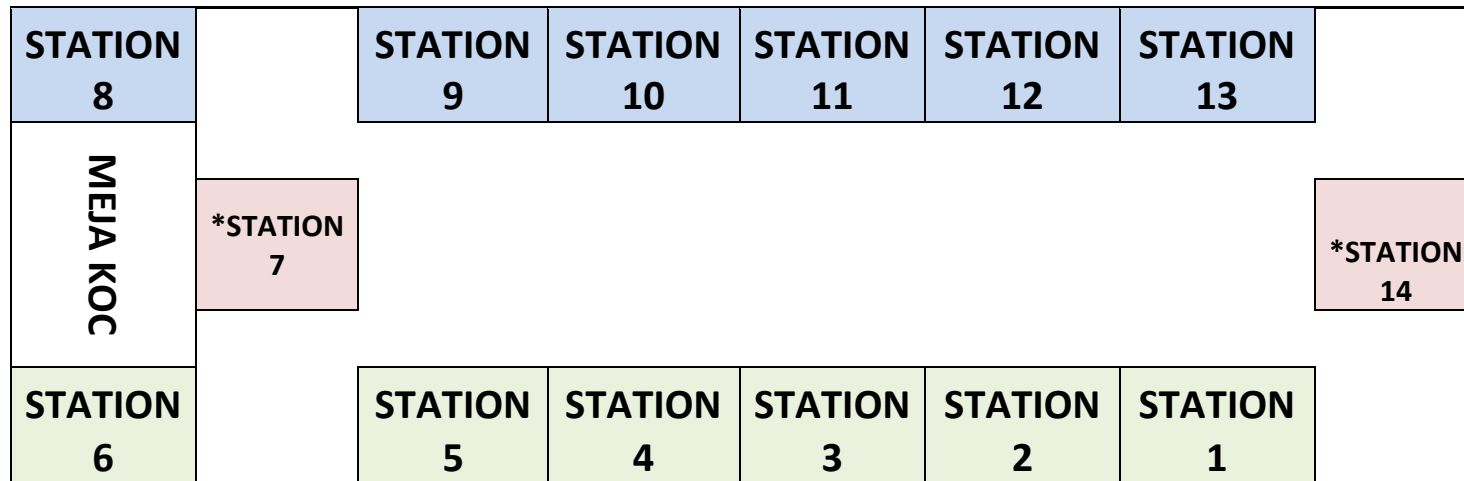

**DENAH LOKASI A OSCE UKDI LOKASI
GEDUNG A LANTAI 3 FK UNS**

* STATION 7 DAN 14 MERUPAKAN STATION ISTIRAHAT

DENAH LOKASI B OSCE UKDI FK UNS

GEDUNG A LT3 FK UNS

*STATION 7 DAN 14 MERUPAKAN STATION ISTIRAHAT